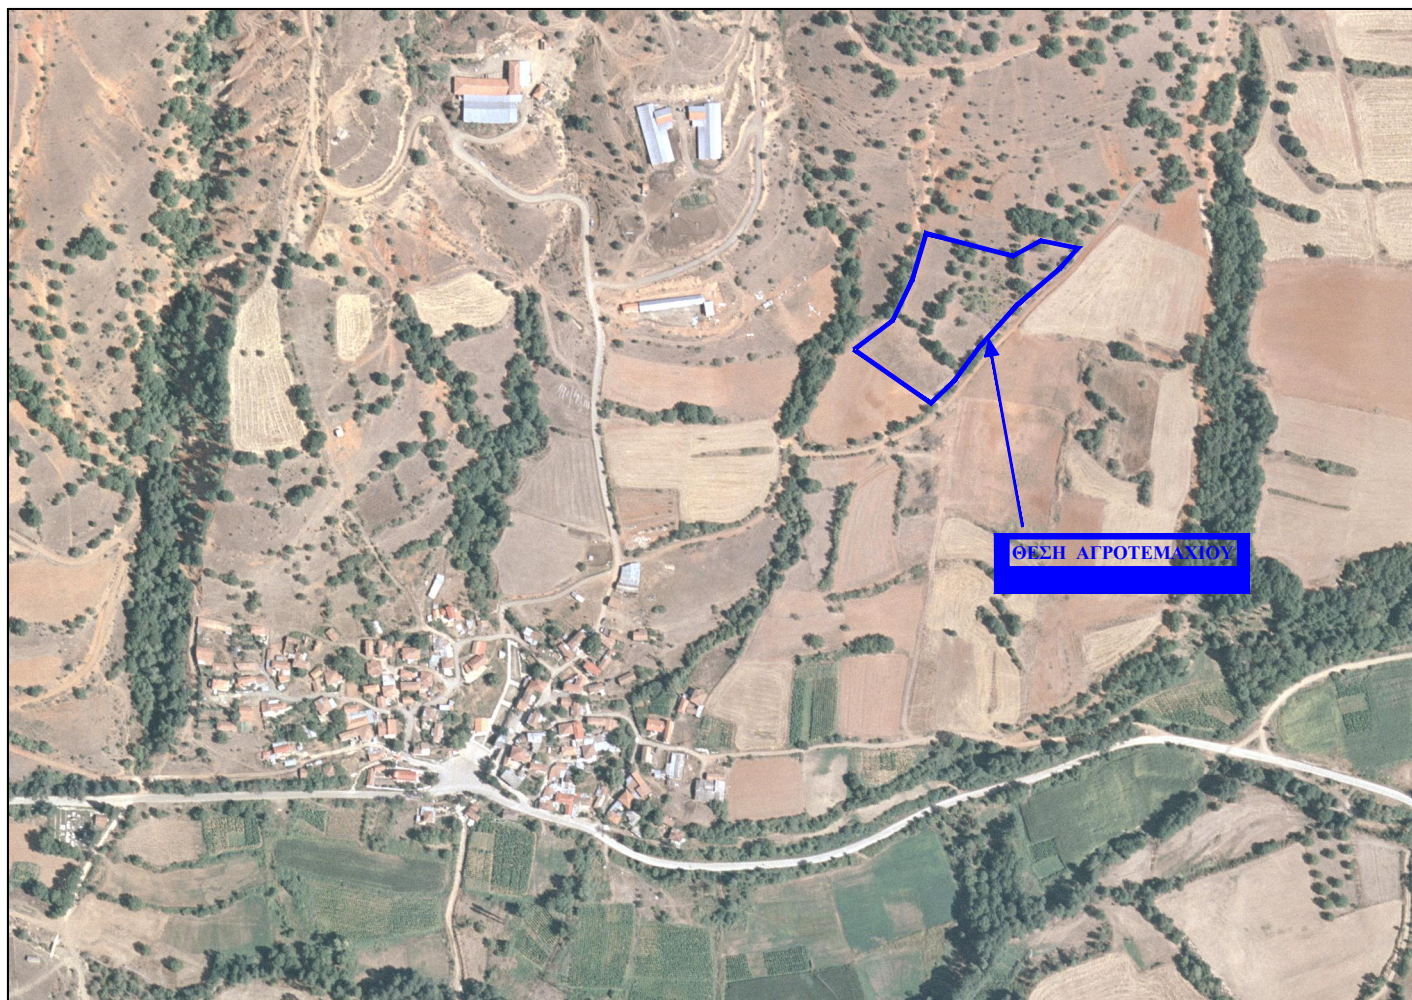

ΑΓΡΟΚΤΗΜΑ ΑΓΙΟΣ ΑΝΤΩΝΙΟΣ Ν. ΚΑΣΤΟΡΙΑΣ  
ΤΟ ΥΠ'ΑΡΙΘΜΟ 125 ΚΟΙΝΟΧΡΗΣΤΟ Ε=10.301τ.μ.  
ΑΝΑΔΑΣΜΟΥ ΕΤΟΥΣ 2003 - 2009

ΑΠΟΣΠΑΣΜΑ ΟΡΘΟΦΩΤΟΧΑΡΤΗ ΠΗΓΗ ΕΘΝΙΚΟ ΚΤΗΜΑΤΟΛΟΓΙΟ

ΑΡΙΘΜΟΣ ΤΕΜΑΧΙΟΥ 125  
Αγροκτήμα "ΑΓΙΟΣ ΑΝΤΩΝΙΟΣ"  
Ε.Γ.Σ.Α. 87'  
Συντεταγμένες Κορυφών Αγροτεμαχίου